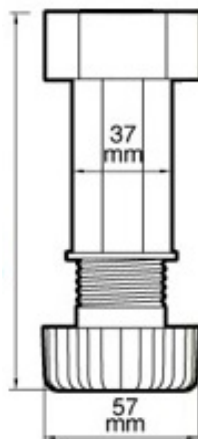

PATA REFORZADA

59438

Artículo 59438 ajustable de 100 a 150mm

Artículo 59428 ajustable de 140 a 190mm

 **Decometal**